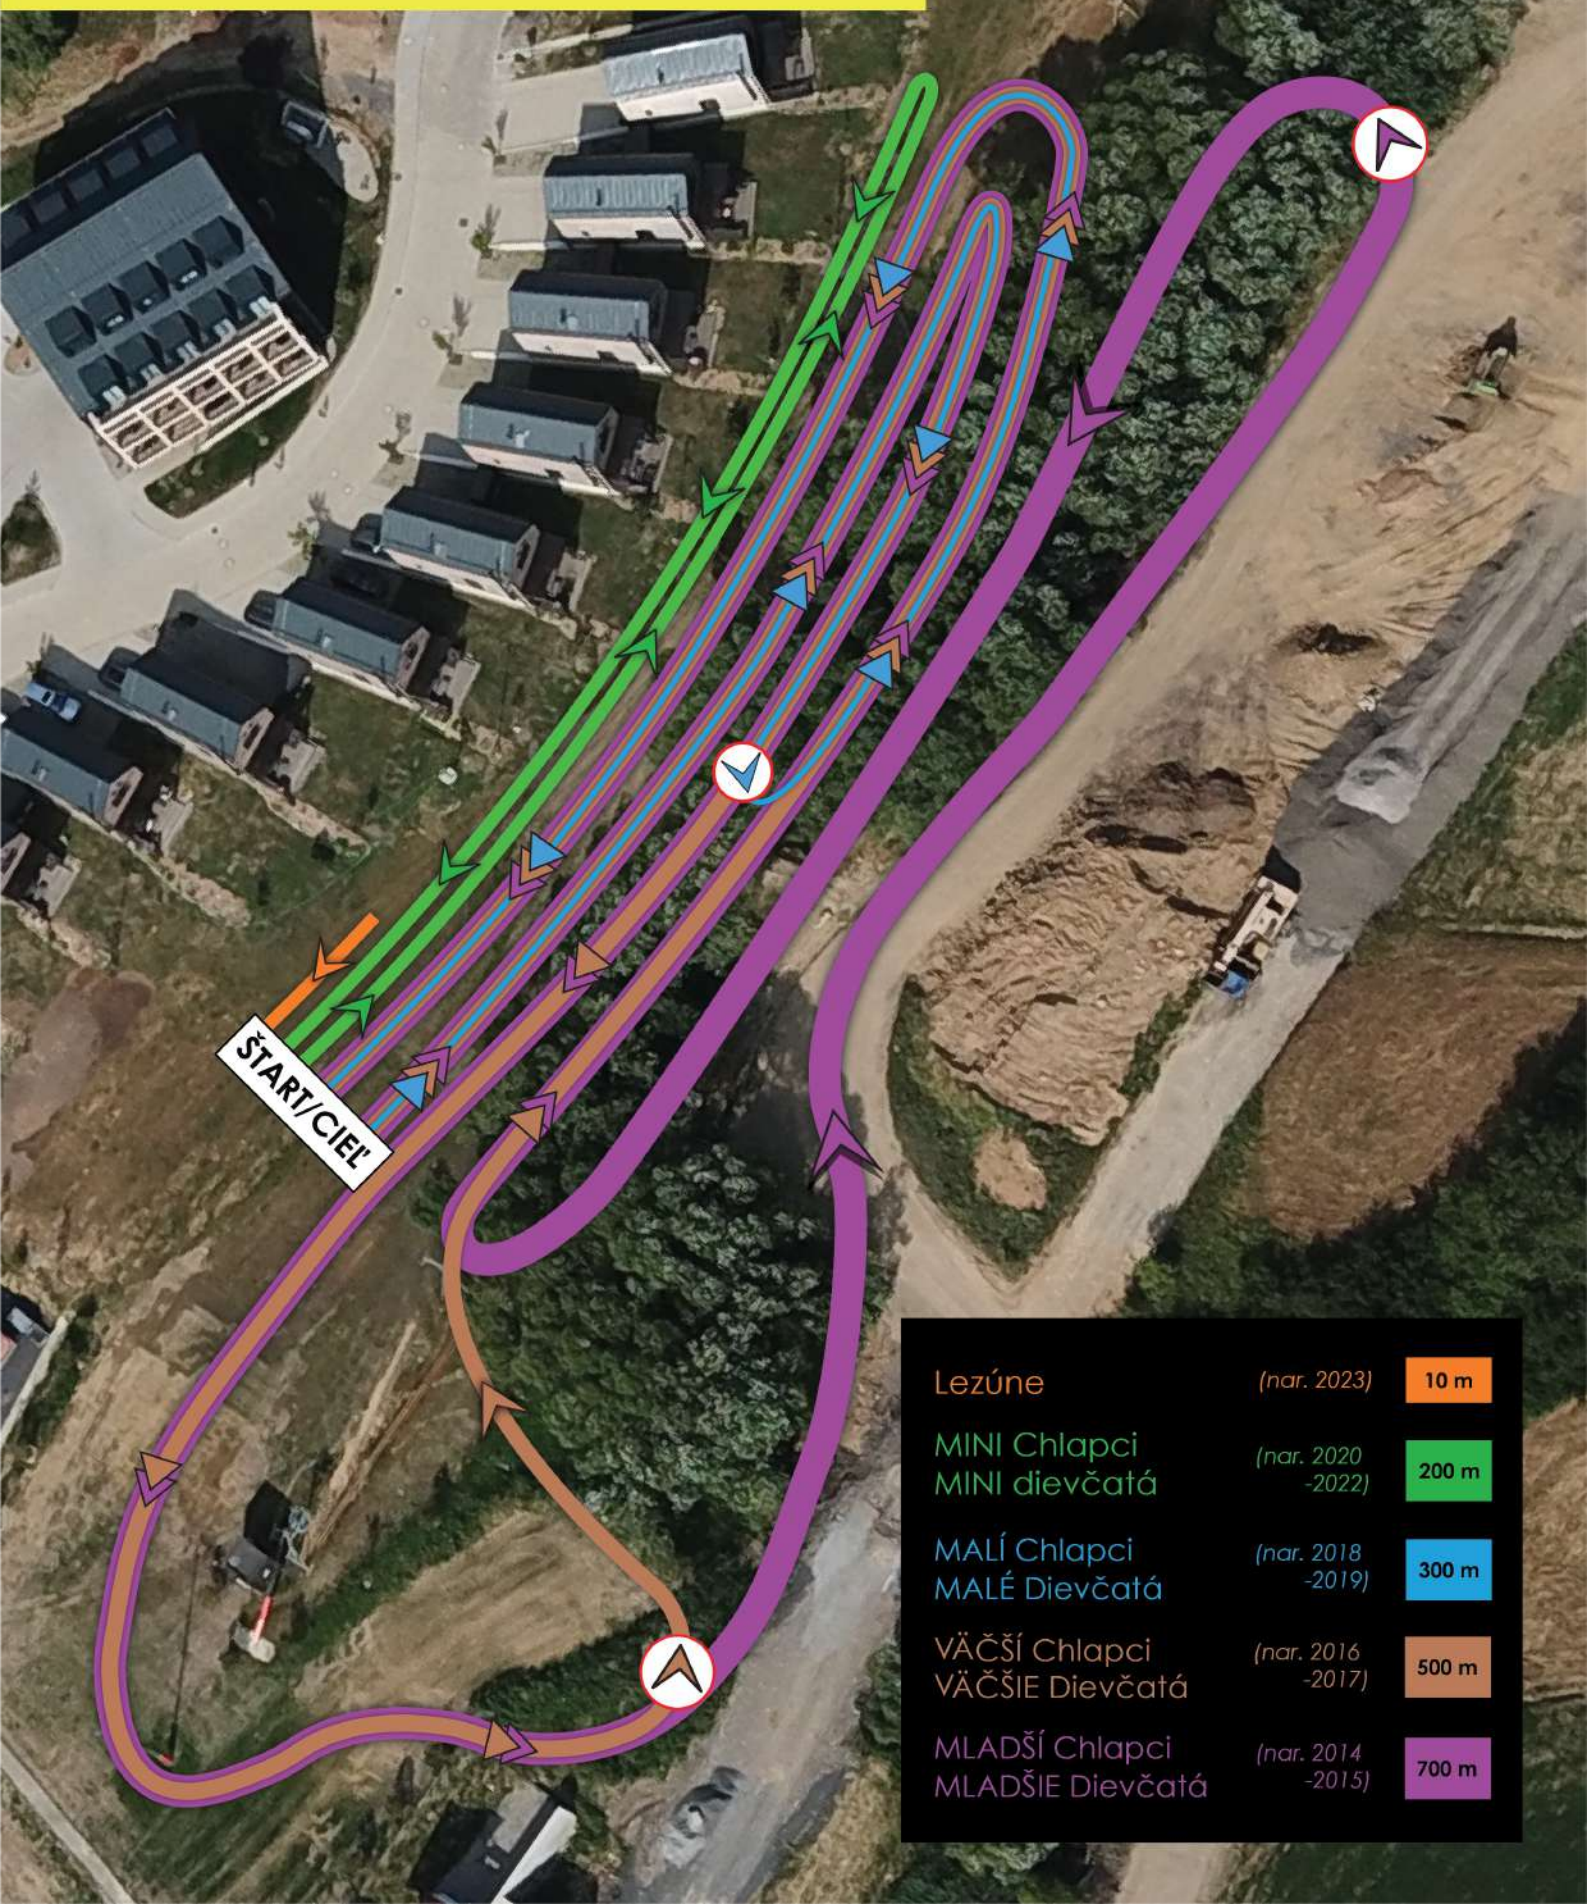

PLÁN TRATÍ Demänovský

STARŠÍ Chlapci
STARŠIE Dievčatá

(nar. 2004
-2008)

1000 m

Teenager Chlapci
Teenager Dievčatá

(nar. 2009
-2011)

1000 m

+ 500 m

Juniori
Juniorky

(nar. 2012
-2013)

2000 m

Muži
Ženy

(nar. 1923
-2005)

2000 m + 1000 m + 500 m

PLÁN TRATÍ Demänovský

Lezúne	(nar. 2023)	10 m
MINI Chlapci MINI dievčatá	(nar. 2020 -2022)	200 m
MALÍ Chlapci MALÉ Dievčatá	(nar. 2018 -2019)	300 m
VÄČŠÍ Chlapci VÄČŠIE Dievčatá	(nar. 2016 -2017)	500 m
MLADŠÍ Chlapci MLADŠIE Dievčatá	(nar. 2014 -2015)	700 m