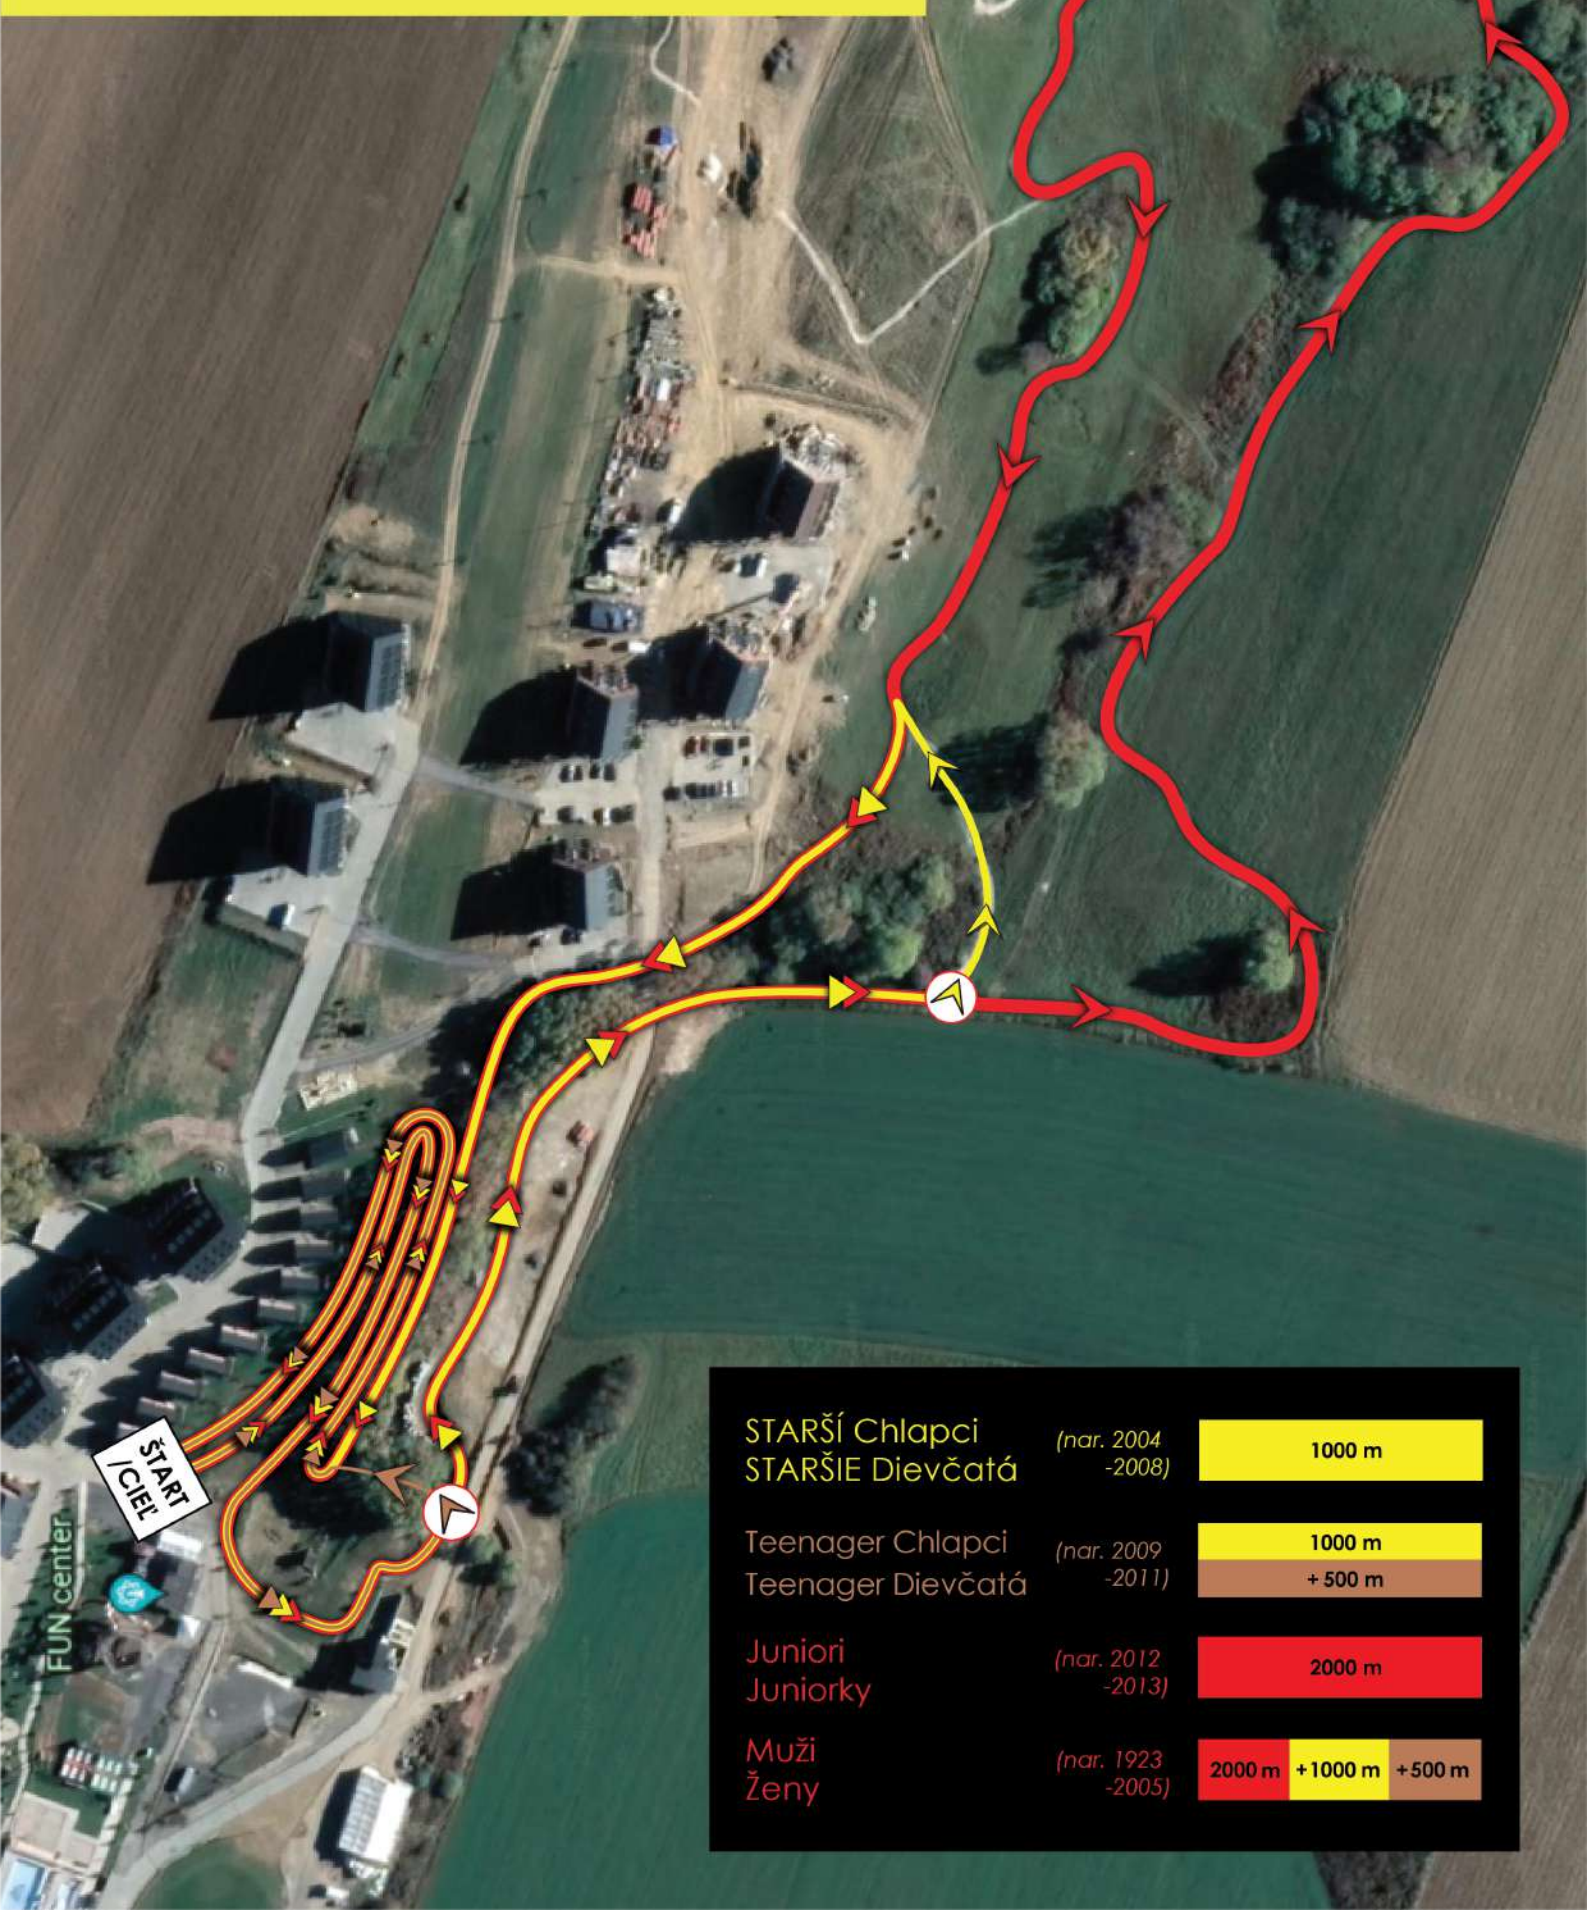

PLÁN TRATÍ Demänovský

STARŠÍ Chlapci
STARŠIE Dievčatá

(nar. 2004
-2008)

1000 m

Teenager Chlapci
Teenager Dievčatá

(nar. 2009
-2011)

1000 m

+ 500 m

Juniori
Juniorky

(nar. 2012
-2013)

2000 m

Muži
Ženy

(nar. 1923
-2005)

2000 m + 1000 m + 500 m

PLÁN TRATÍ Demänovský

Lezúne	(nar. 2023)	10 m
MINI Chlapci MINI dievčatá	(nar. 2020 -2022)	200 m
MALÍ Chlapci MALÉ Dievčatá	(nar. 2018 -2019)	300 m
VÄČŠÍ Chlapci VÄČŠIE Dievčatá	(nar. 2016 -2017)	500 m
MLADŠÍ Chlapci MLADŠIE Dievčatá	(nar. 2014 -2015)	700 m